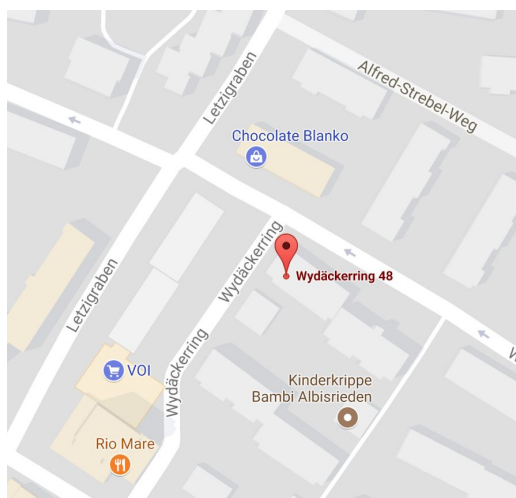

Anfahrt Lager Bern

[Sulgenauweg 31, 3007 Bern](#)

Auto:

Das Lager Bern befindet sich links im **Innenhof des Sulgenauwegs 31**, neben dem Sulgenauweg 39 und gegenüber des Restaurants "Vanakam". Der Eingang zum Innenhof ist rechts vom Haupteingang. Parkieren kann man in der blauen Zone. Bitte nicht vor den Garagentoren im Innenhof parkieren!

Öv:

Bus 19 oder Tram 9 bis Haltestelle Sulgenauweg.

Anfahrt Lager Zürich

[Wydäckerring 48, 8047 Zürich](#)

Auto:

Das Lager Zürich ist im Keller eines Wohnblocks neben einer Einbahn-Strasse. **Parkieren kann man in der blauen Zone**, für einen kurzen Umschlag hat es Platz auf dem Trottoir. Bitte nicht auf den gelben Parkplätzen der Anwohner parkieren, es werden oft Bussen verteilt.