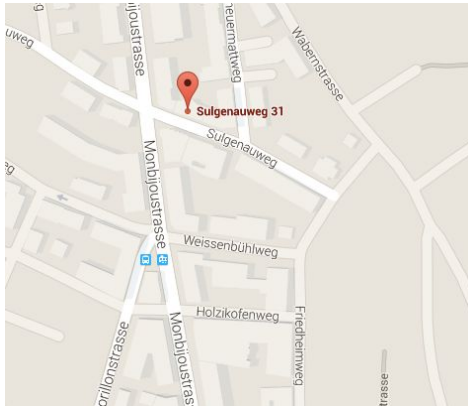

Anfahrt Lager Bern

[Sulgenauweg 31, 3007 Bern](#)

Auto:

Das Lager Bern befindet sich links im **Innenhof des Sulgenauwegs 31**, neben dem Sulgenauweg 39 und gegenüber des Restaurants "Vanakam". Der Eingang zum Innenhof ist rechts vom Haupteingang. Parkieren kann man in der blauen Zone. Bitte nicht vor den Garagentoren im Innenhof parkieren!

Öv:

Bus 19 oder Tram 9 bis Haltestelle Sulgenauweg.

Anfahrt Lager Zürich

[Wydäckerring 48, 8047 Zürich](#)

Auto:

Das Lager Zürich ist im Keller eines Wohnblocks neben einer Einbahn-Strasse. **Parkieren kann man in der blauen Zone**, für einen kurzen Umschlag hat es Platz auf dem Trottoir. Bitte nicht auf den gelben Parkplätzen der Anwohner parkieren, es werden oft Bussen verteilt.